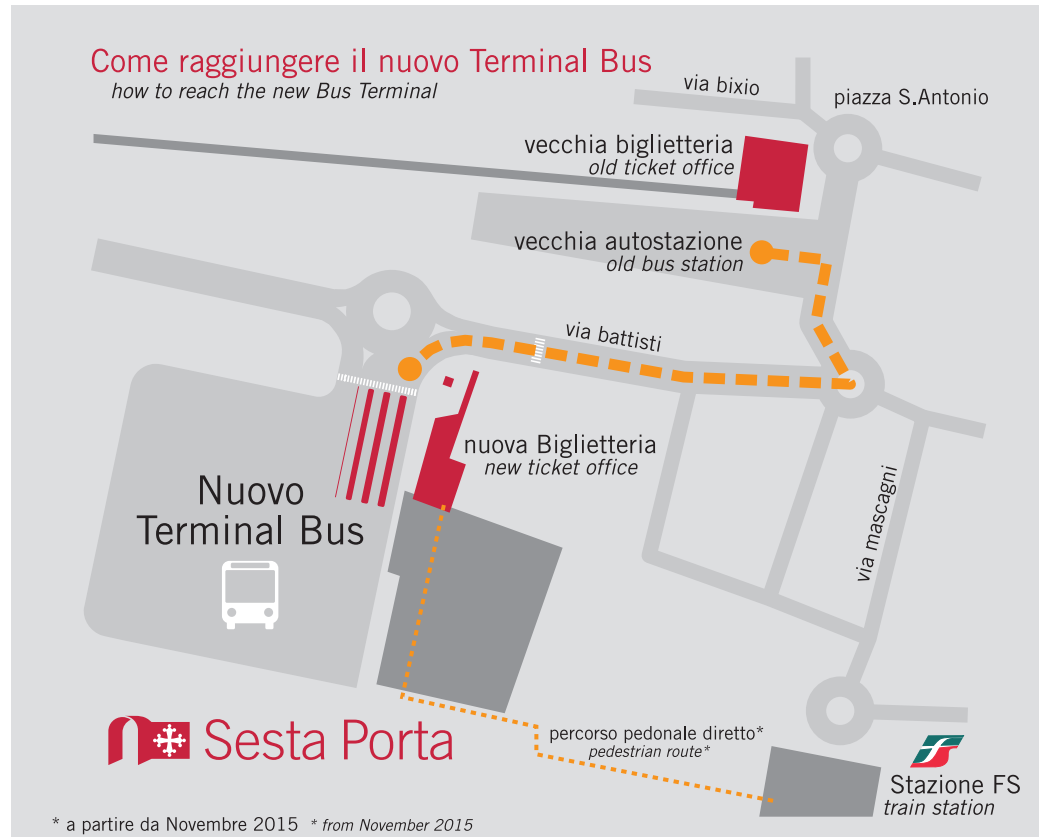

Nuovo Terminal Bus

Sesta Porta

a partire dal 11 ottobre
la nuova dimensione
per la tua mobilità

- Nuova Autostazione
new bus terminal
- Nuova Biglietteria
new ticket office
- Nuovo Capolinea
per le linee Extraurbane
new suburban bus terminal
- Nuovo Ufficio Relazioni
con il Pubblico
new public relations office
- Porta di accesso alla città
new gateway to the city
- Polo multifunzionale e
Area Servizi
multifunctional center

Elenco delle linee in partenza *list of departures*

- | | |
|-------------------------|---|
| 1
corsia lane | 150 MUSIGLIANO - PETTORI |
| | 190 RIGLIONE - NAVACCHIO
CASCINA - FORNACETTE - PONTEDERA |
| 2
corsia lane | 10 S. PIERO - MARINA DI PISA
TIRRENIA - LIVORNO |
| | 50 VICARELLO - PONSACCO - COLLESALVETTI
CRESPINA |
| | 51 LORENZANA |
| 3
corsia lane | 70 PONTASSERCHIO - S. GIULIANO TERME |
| | 80 MIGLIARINO - VECCHIANO - FILETTOLE |
| | 110 ASCIANO - AGNANO |
| 4
corsia lane | 120 CALCI - MONTEMAGNO |
| | 140 VICOPISSANO |
| | 141 BIENTINA - BUTI |
| | 160 CALCI - TRE COLLI |